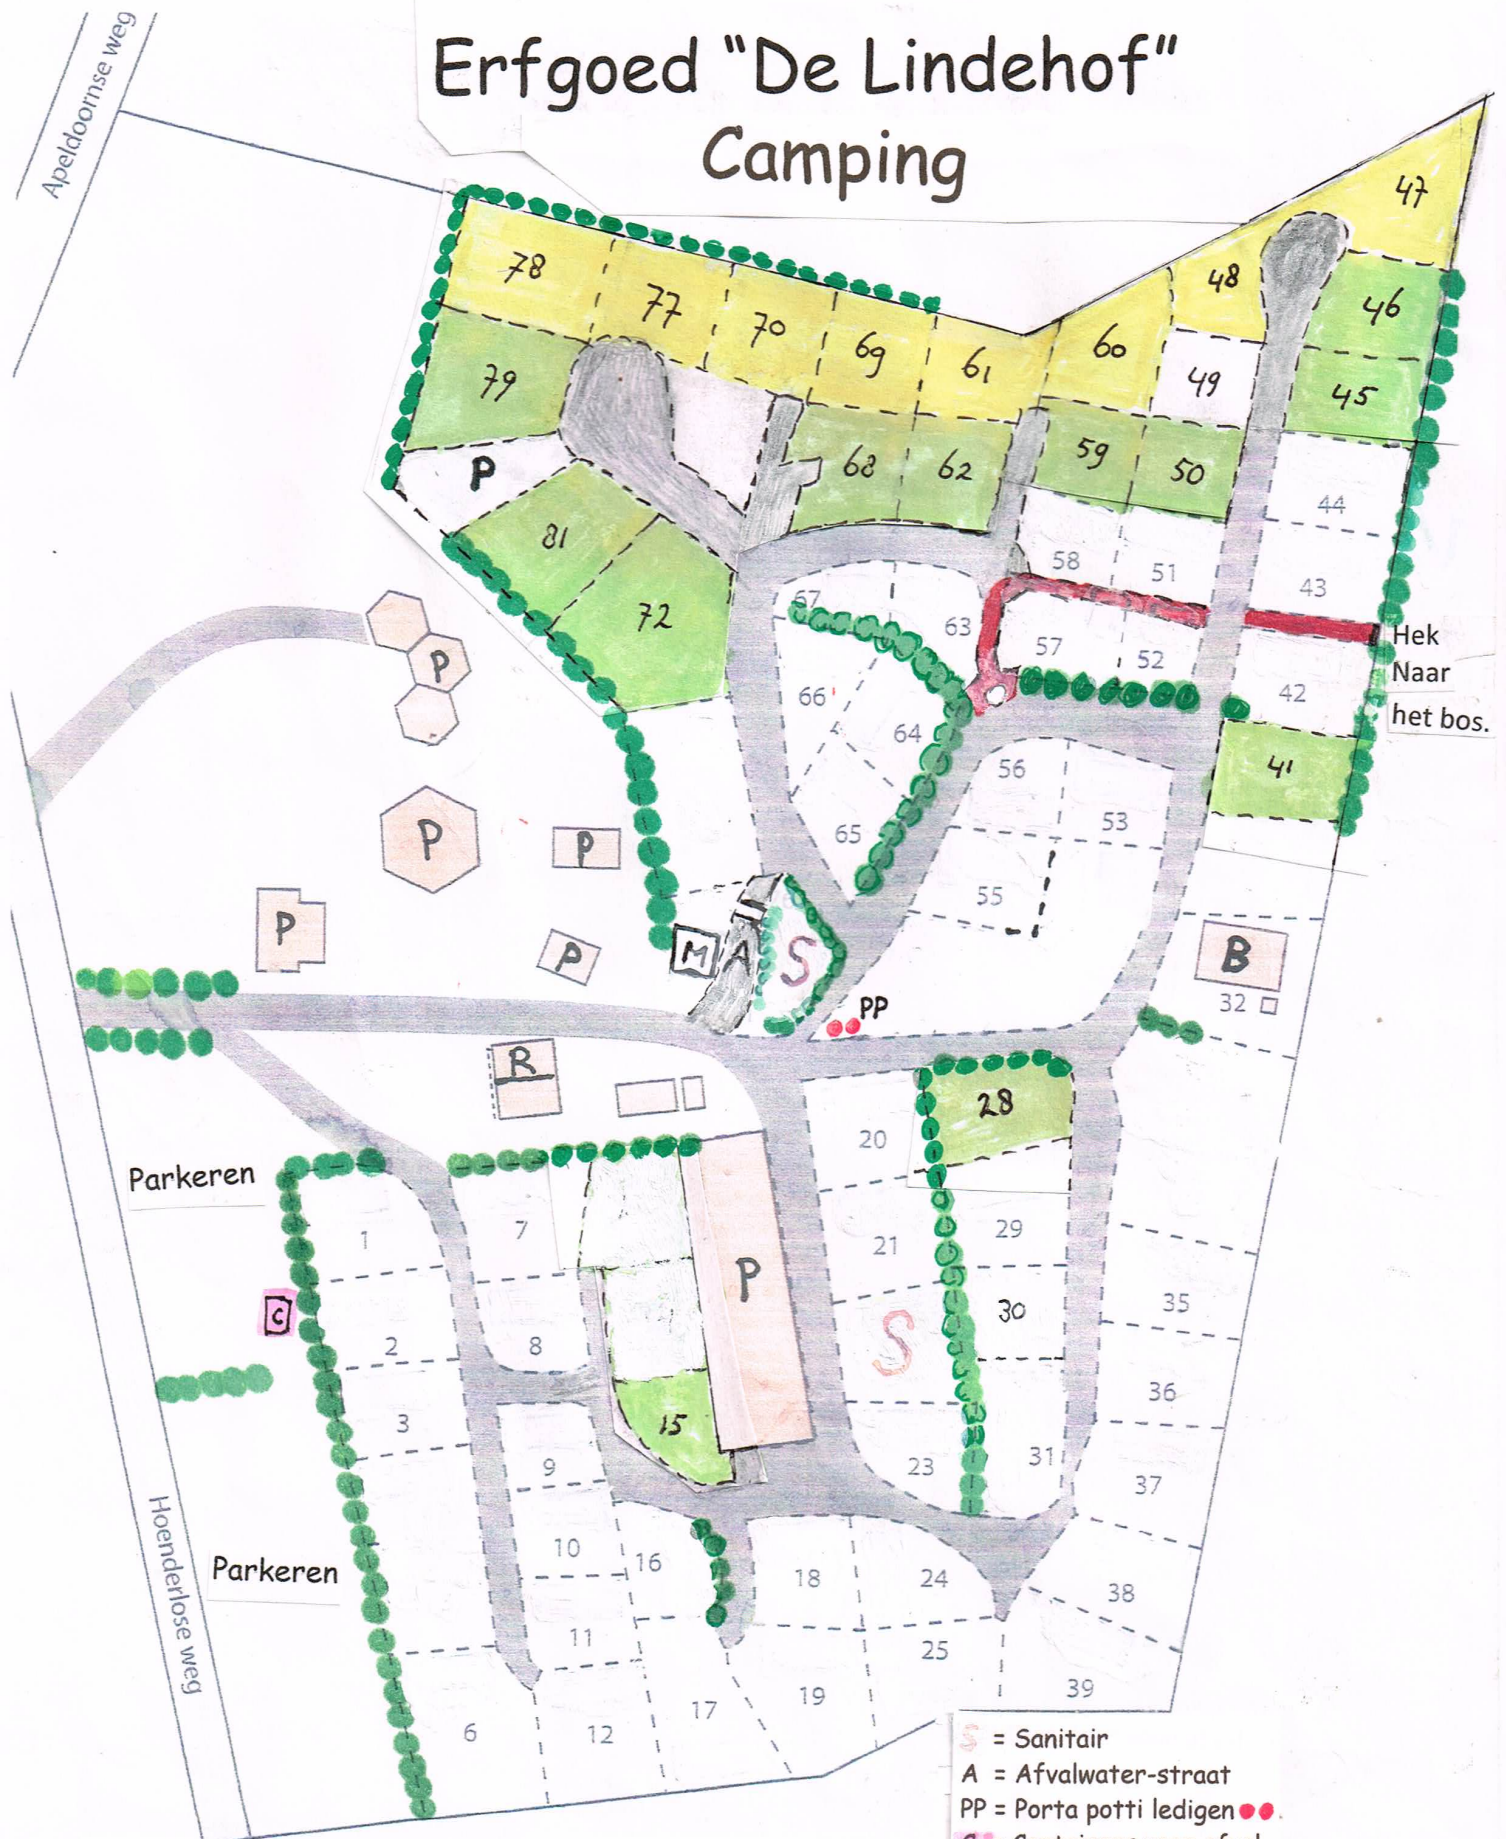

Erfgoed "De Lindehof" Camping

Hek
Naar
het bos.

www.erfgoeddelindehof.nl
info@erfgoeddelindehof.nl
 Telefoon: 06-87558987

- = VIP-plek
- = Ster-plek*
- = Bomenwal

- S = Sanitair
- A = Afvalwater-straat
- PP = Porta potti ledigen ●●
- C = Containers voor afval
- = Wandelpad
- R = Receptie
- P = Privé
- B = Beheerderswoning
- M = Mast